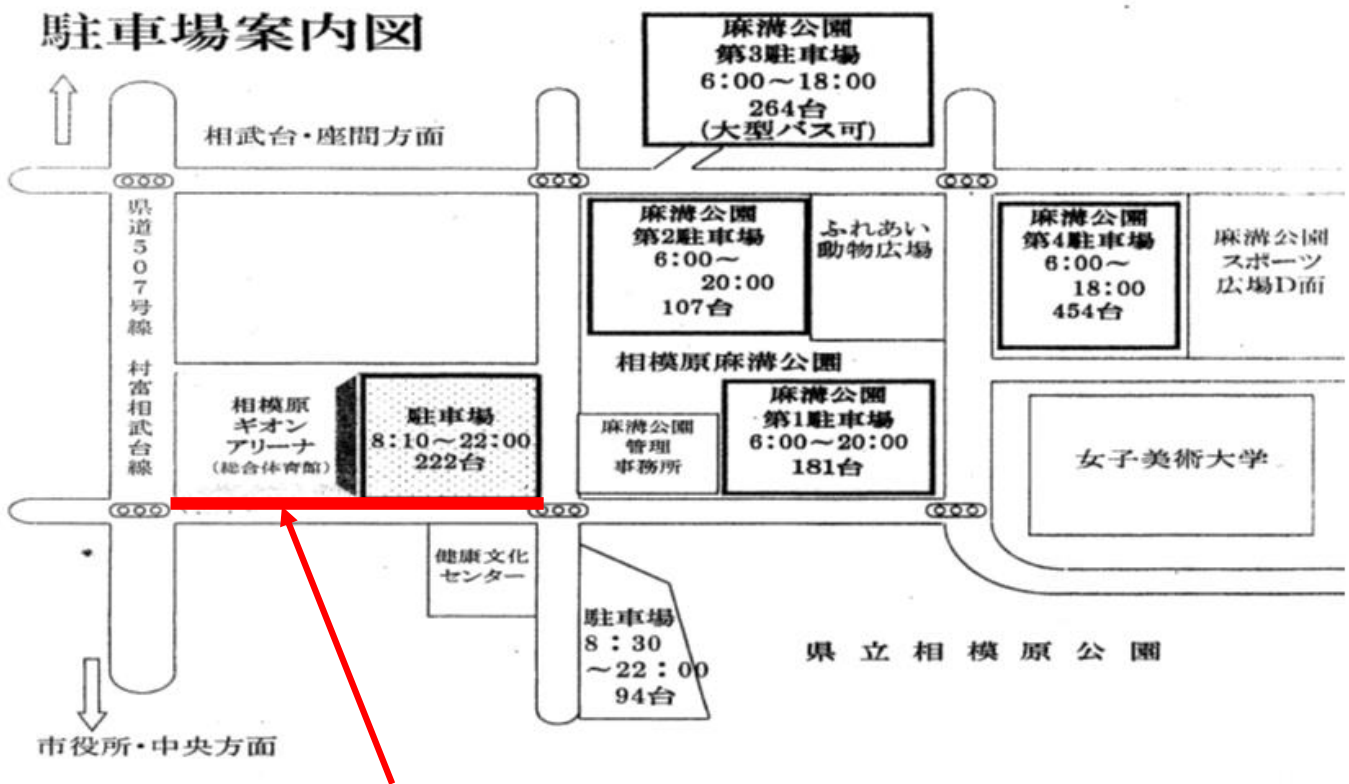

### バス

- ① 小田急線相武台前駅 2番乗り場より  
JR相模原駅南口行き又は北里大学病院行き
- ② 小田急線相模大野駅北口 3番乗り場より女子美術大学行き
- ③ JR相模原駅南口 2番乗り場より小田急線相武台前駅行き

何れも「総合体育館前」下車 時刻表は神奈川中央交通HPを参照下さい。

08:10 以前にギオンアリーナの前の道路に並んで待つことはできません。  
ギオンアリーナの駐車場は一般の利用者優先です。選手は駐車場係の指示に従い、  
麻溝公園の無料駐車場・第1～第4駐車場を利用してください。 ご協力ください。