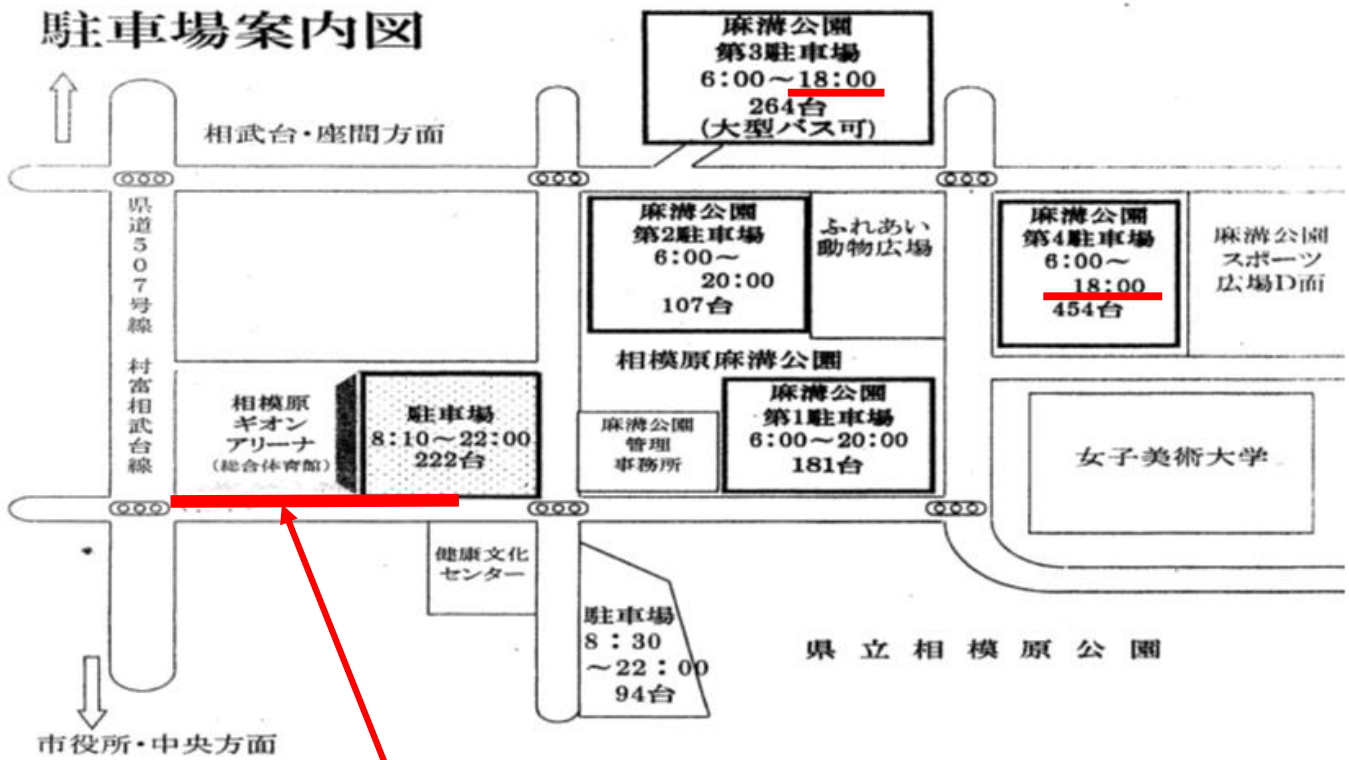

### バス

- ① 小田急線相武台前駅 2番乗り場より  
JR相模原駅南口行き又は北里大学病院行き
- ② 小田急線相模大野駅北口 3番乗り場より女子美術大学行き
- ③ JR相模原駅南口 2番乗り場より小田急線相武台前駅行き

何れも「総合体育館前」下車 時刻表は神奈川中央交通HPを参照下さい。

神奈川中央交通HPのURL : <https://www.kanachu.co.jp/dia/>

### 注意

ギオンアリーナ正面の道路はバス通りのため、08:20以前に駐車場の入り口に並んで待つことは出来ません。ギオンアリーナの駐車場は一般利用者優先です。選手は駐車場係の指示に従い、麻溝公園の無料駐車場・第1～第4駐車場を利用してください。

但し第3、第4駐車場は18:00閉園ですので、スタンダード出場者ご注意ください。麻溝公園やギオンスタジアムの他のイベントと重なると満車になる場合があります。