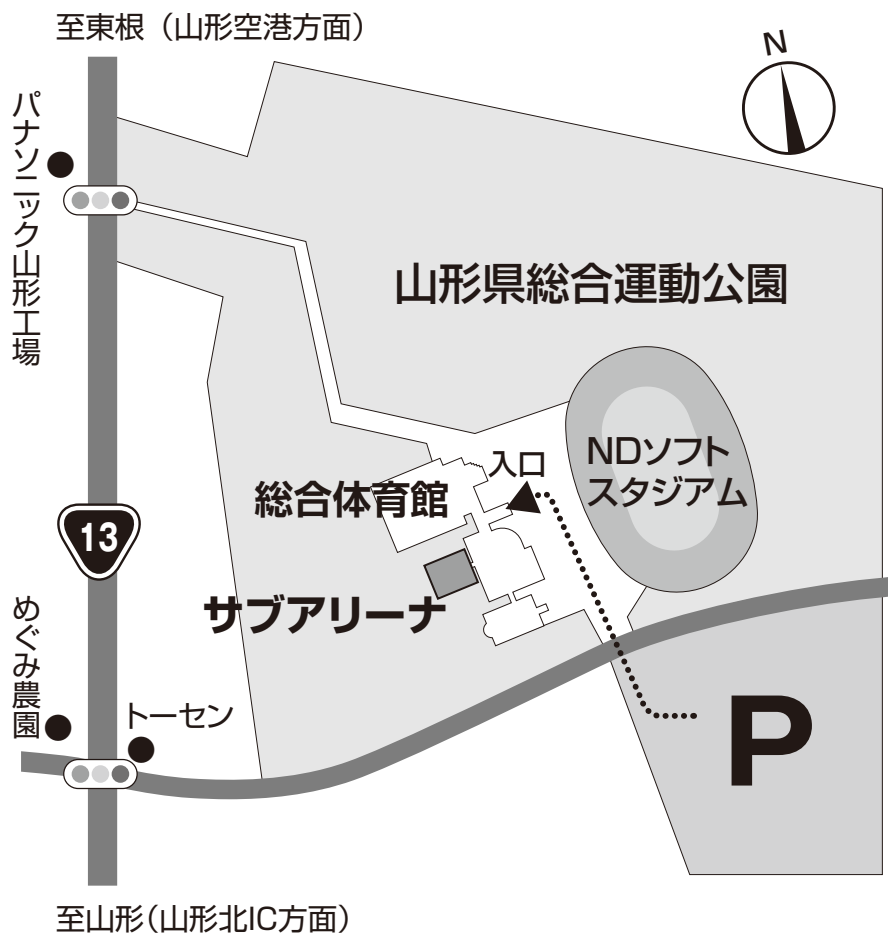

会場案内図

パリオリンピック
正式種目

ブレイキン
(ブレイクダンス)

SHOWCASE
(デモンストレーション)
を、します!

山形県総合運動公園 総合体育館 サブアリーナ

天童市山王1番1号、TEL023-655-5900

山形新幹線天童駅から車で10分、山形自動車道山形北ICから15分
東北中央自動車道天童ICから15分、山形空港から車で20分

★感染症拡大や、自然災害等の緊急事態が
発生した場合の競技会開催情報は、

右 二次元コード

または、下記JDSF山形サイト からご確認ください。

<http://www.jdsf-yamagata.com/>