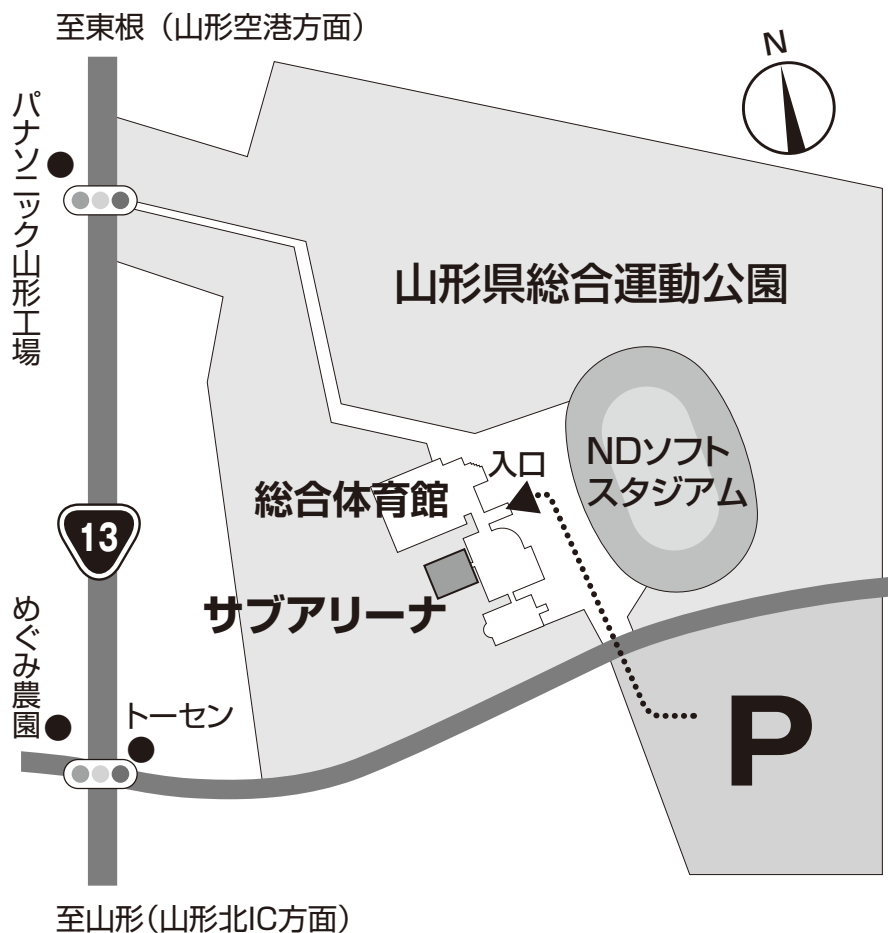

会場案内図

山形県総合運動公園 総合体育館 サブアリーナ

天童市山王1番1号、TEL023-655-5900

山形新幹線天童駅から車で10分、山形自動車道山形北ICから15分
東北中央自動車道天童ICから15分、山形空港から車で20分

ブレイキン
(ブレイクダンス)

SHOWCASE
(デモンストレーション)

山形県では(原則)毎回
ブレイキン部による
ショーケースを行っておりますが
開催できない場合もありますことを
ご了承ください

★感染症拡大や、自然災害等の緊急事態が
発生した場合の競技会開催情報は、

右 二次元コード

または、**下記JDSF山形サイト** からご確認ください。

<http://www.jdsf-yamagata.com/>